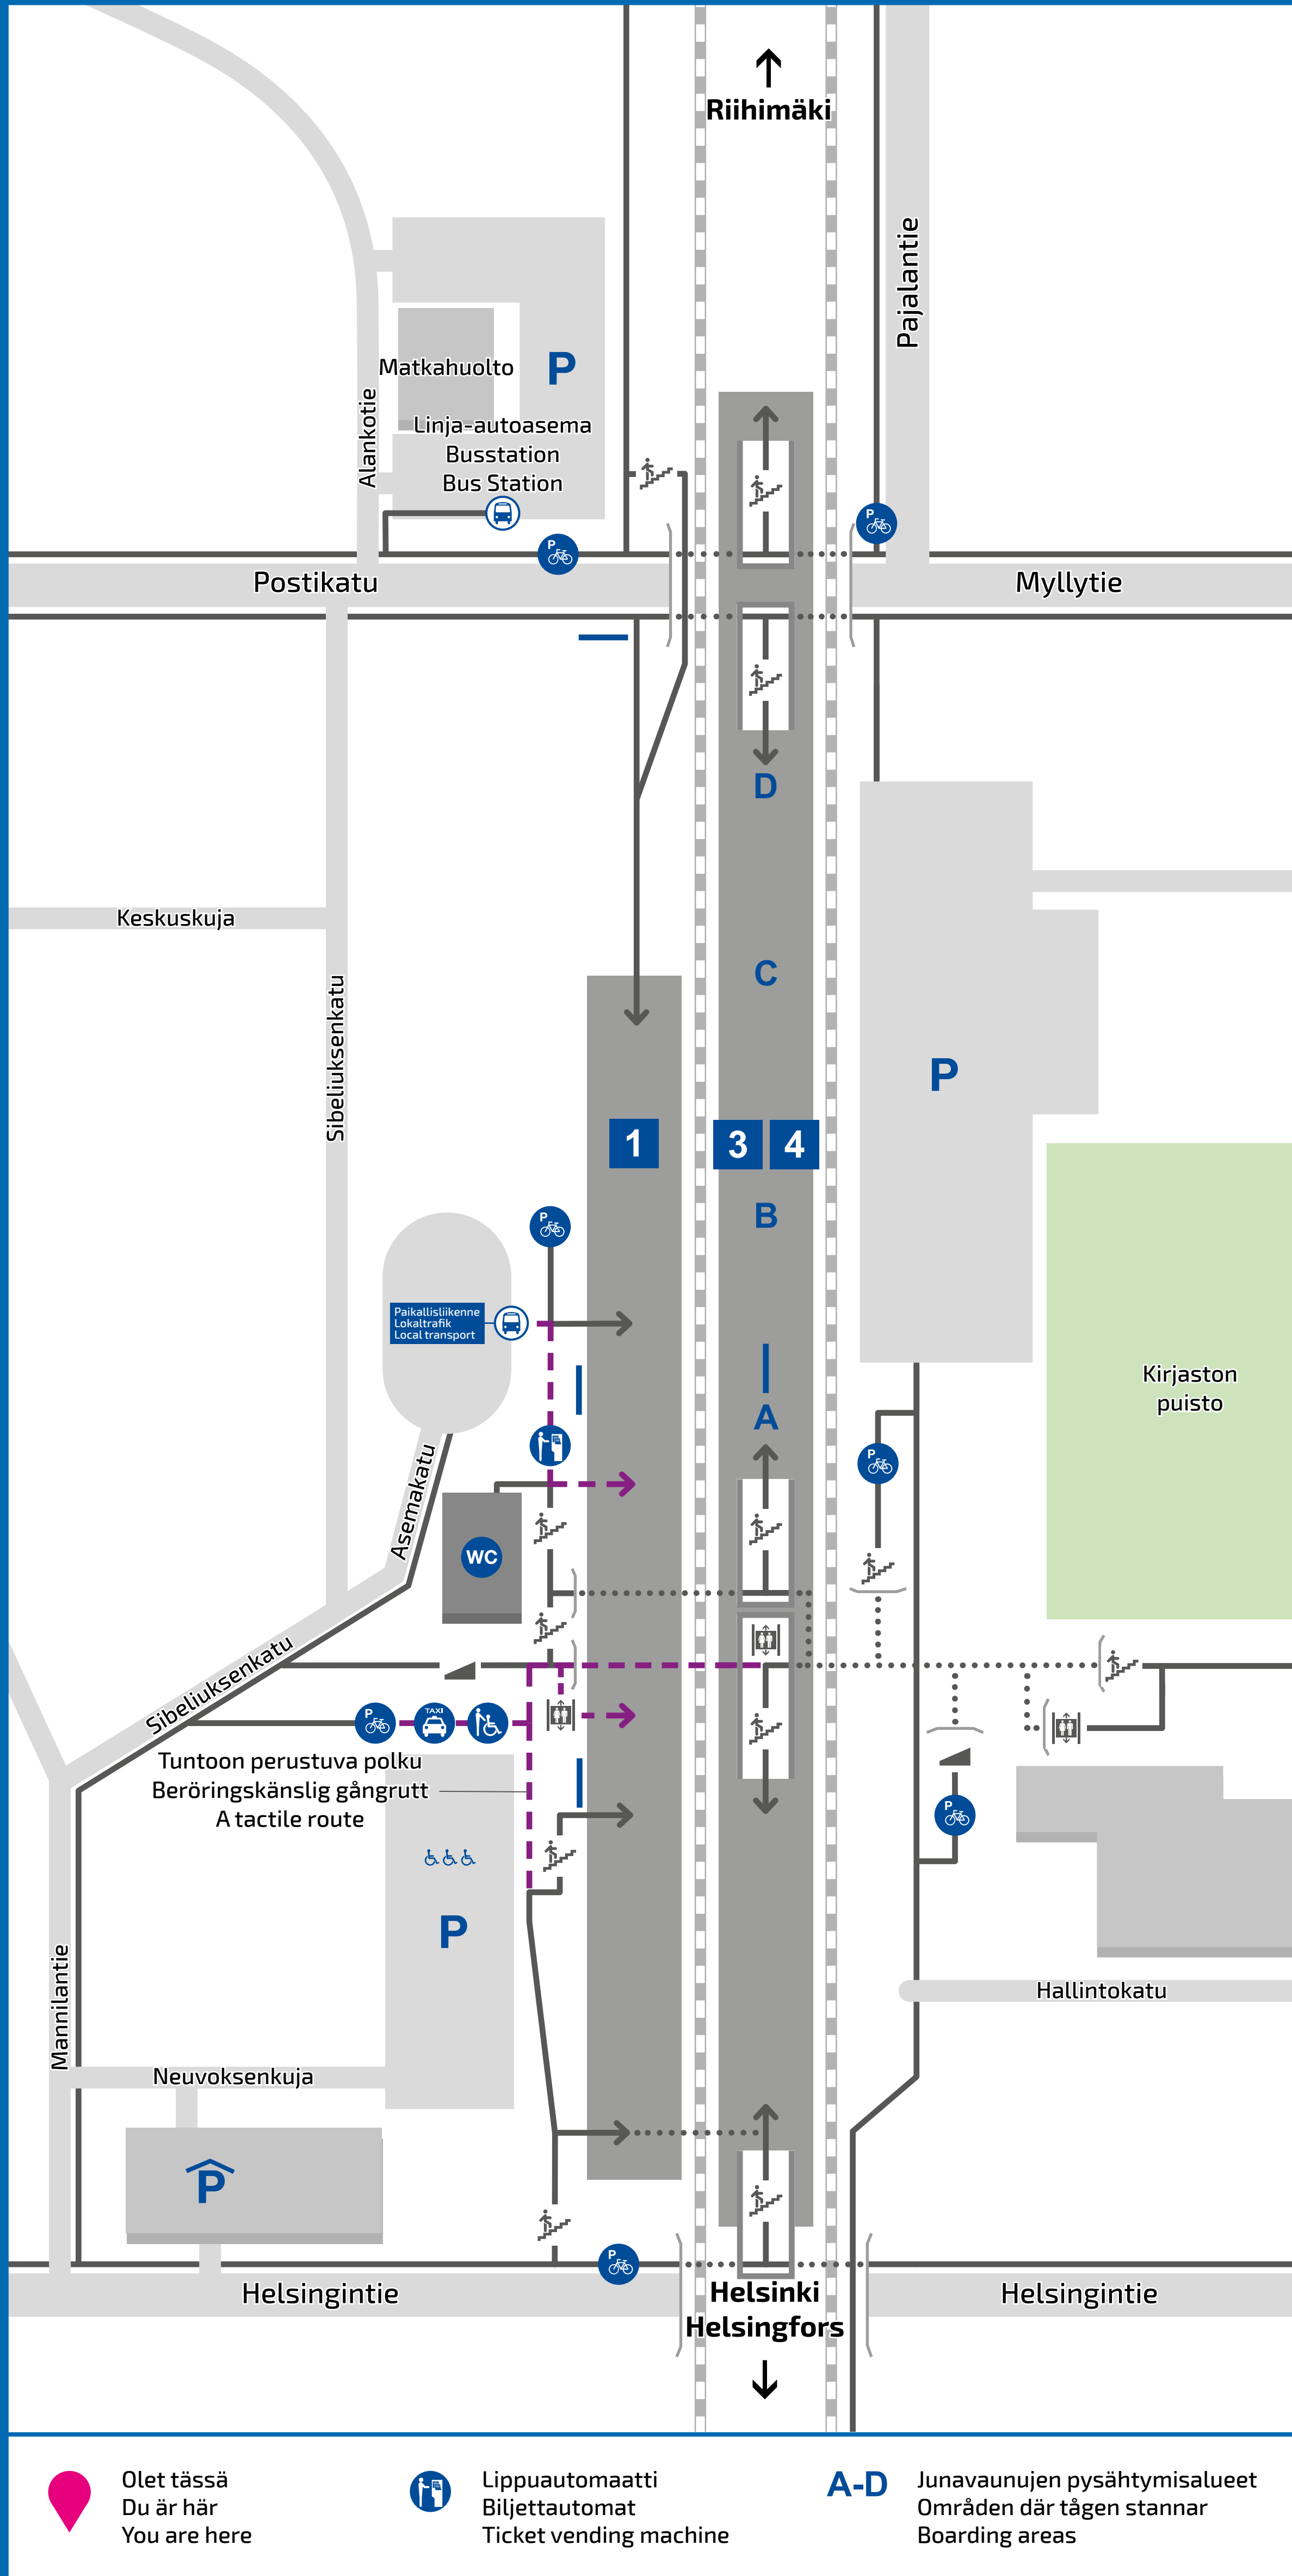

JÄRVENPÄÄ TRÄSKÄNDA

Asemakatu 5
04400 Järvenpää
Asemakatu 5
04400 Träskända

Hätännumero
Nödnummer
Emergency number

112

Kunnossapito ja palaute
Liikenteen asiakaspalvelu
+358 295 020 600
palautevayla.fi/aspa

Aseman palvelut
Lippuautomaatti
WC-tilat

Underhåll och respons
Trafikens kundservice
+358 295 020 600
palautevayla.fi/aspa

Service på station
Biljettautomat
Toaletter

Maintenance and feedback
Traffic customer service
+358 295 020 600
palautevayla.fi/aspa

Station services
Ticket vending machine
Toilets

Asemalla on saatavissa avustamispalvelua.
Esteettömän matkustuksen palvelunumero
Avoimma ma-pe klo 5-22
la-su klo 7-22
0800 188 822 (maksuton).
Palvelu tilattava viimeistään 36 tuntia ennen matkalle lähtöä.

Avustamispiste sijaitsee aseman keskustan puoleisella pysäköintialueella lähellä raiteen 1 hissiä, taksiaseman ja saattoliikennepysäköinnin vieressä. Pisteessä ei ole katosta.

Esteetön kulku asema-rakennukseen päätyöven kautta.

Asemalla on tuntoon perustuva polku.

Asemalla korkeat laiturit, esteetön kulku matalalattiajunaan.

Man kan få assistans på stationerna.
Kundtjänst för tillgängligt resande
Öppet mån-fre kl. 5-22
lör-sön kl. 7-22
0800 188 822 (avgiftsfria).
Tjänsten måste beställas senast 36 timmar före man ska inleda resan.

Assistanspunkten finns på parkeringsområdet på den sida av stationen som är vänd mot centrum, nära hissen till spår 1, bredvid taxistationen och parkeringsplatsen för avlämnings- och hämtningstrafik. Assistanspunkten har inte tak.

Fri passage via dörren i stationsbyggnadens ända.

Stationen har en rutt baserad på känselsinnet.

Höga plattformar på stationen, tillgänglig åtkomst till läggolvståg.

Assistance service is available at the station.
Customer service for accessible travel
Open Mon-Fri 5 to 22
Sat-Sun 7 to 22
0800 188 822 (free of charge).
Service must be booked no later than 36 hours before departure.

The assistance point is located in the parking area on the city centre side of the station, near the track 1 lift and next to the taxi stand and terminal traffic. There is no shelter at the assistance point.

Accessible entry to the station building through the end door.

The station has guidance paths for the visually impaired.

High-level platforms at the station, accessible entry onto low-floor train.

Lisätietoa junamatkustamisesta
vr.fi
VR Asiakaspalvelu
Avoimma ma-pe klo 5-22
la-su klo 7-22
0600 41 900
(2 €/vastattu puhelu + pvm)

Asemalaiturin sähköisten näyttöjen alareunassa sekä opastekylteissä on esitetty tieto vaunujen pysähtymisalueista A, B, C tai D.

Mer information om tågresande
vr.fi
VR Kundservice
Öppet mån-fre kl. 5-22
lör-sön kl. 7-22
0600 41 900
(2 €/besvarat samtal + lna)

Information om var tågen stannar (A, B, C eller D) visas på elektroniska skärmar och vagnsläggesskylten som finns på stationsplattformarna.

More information on rail travel
vr.fi
VR Customer Care
Open Mon-Fri 5 to 22
Sat-Sun 7 to 22
0600 41 900
(EUR 2 per answered call + local call charge)