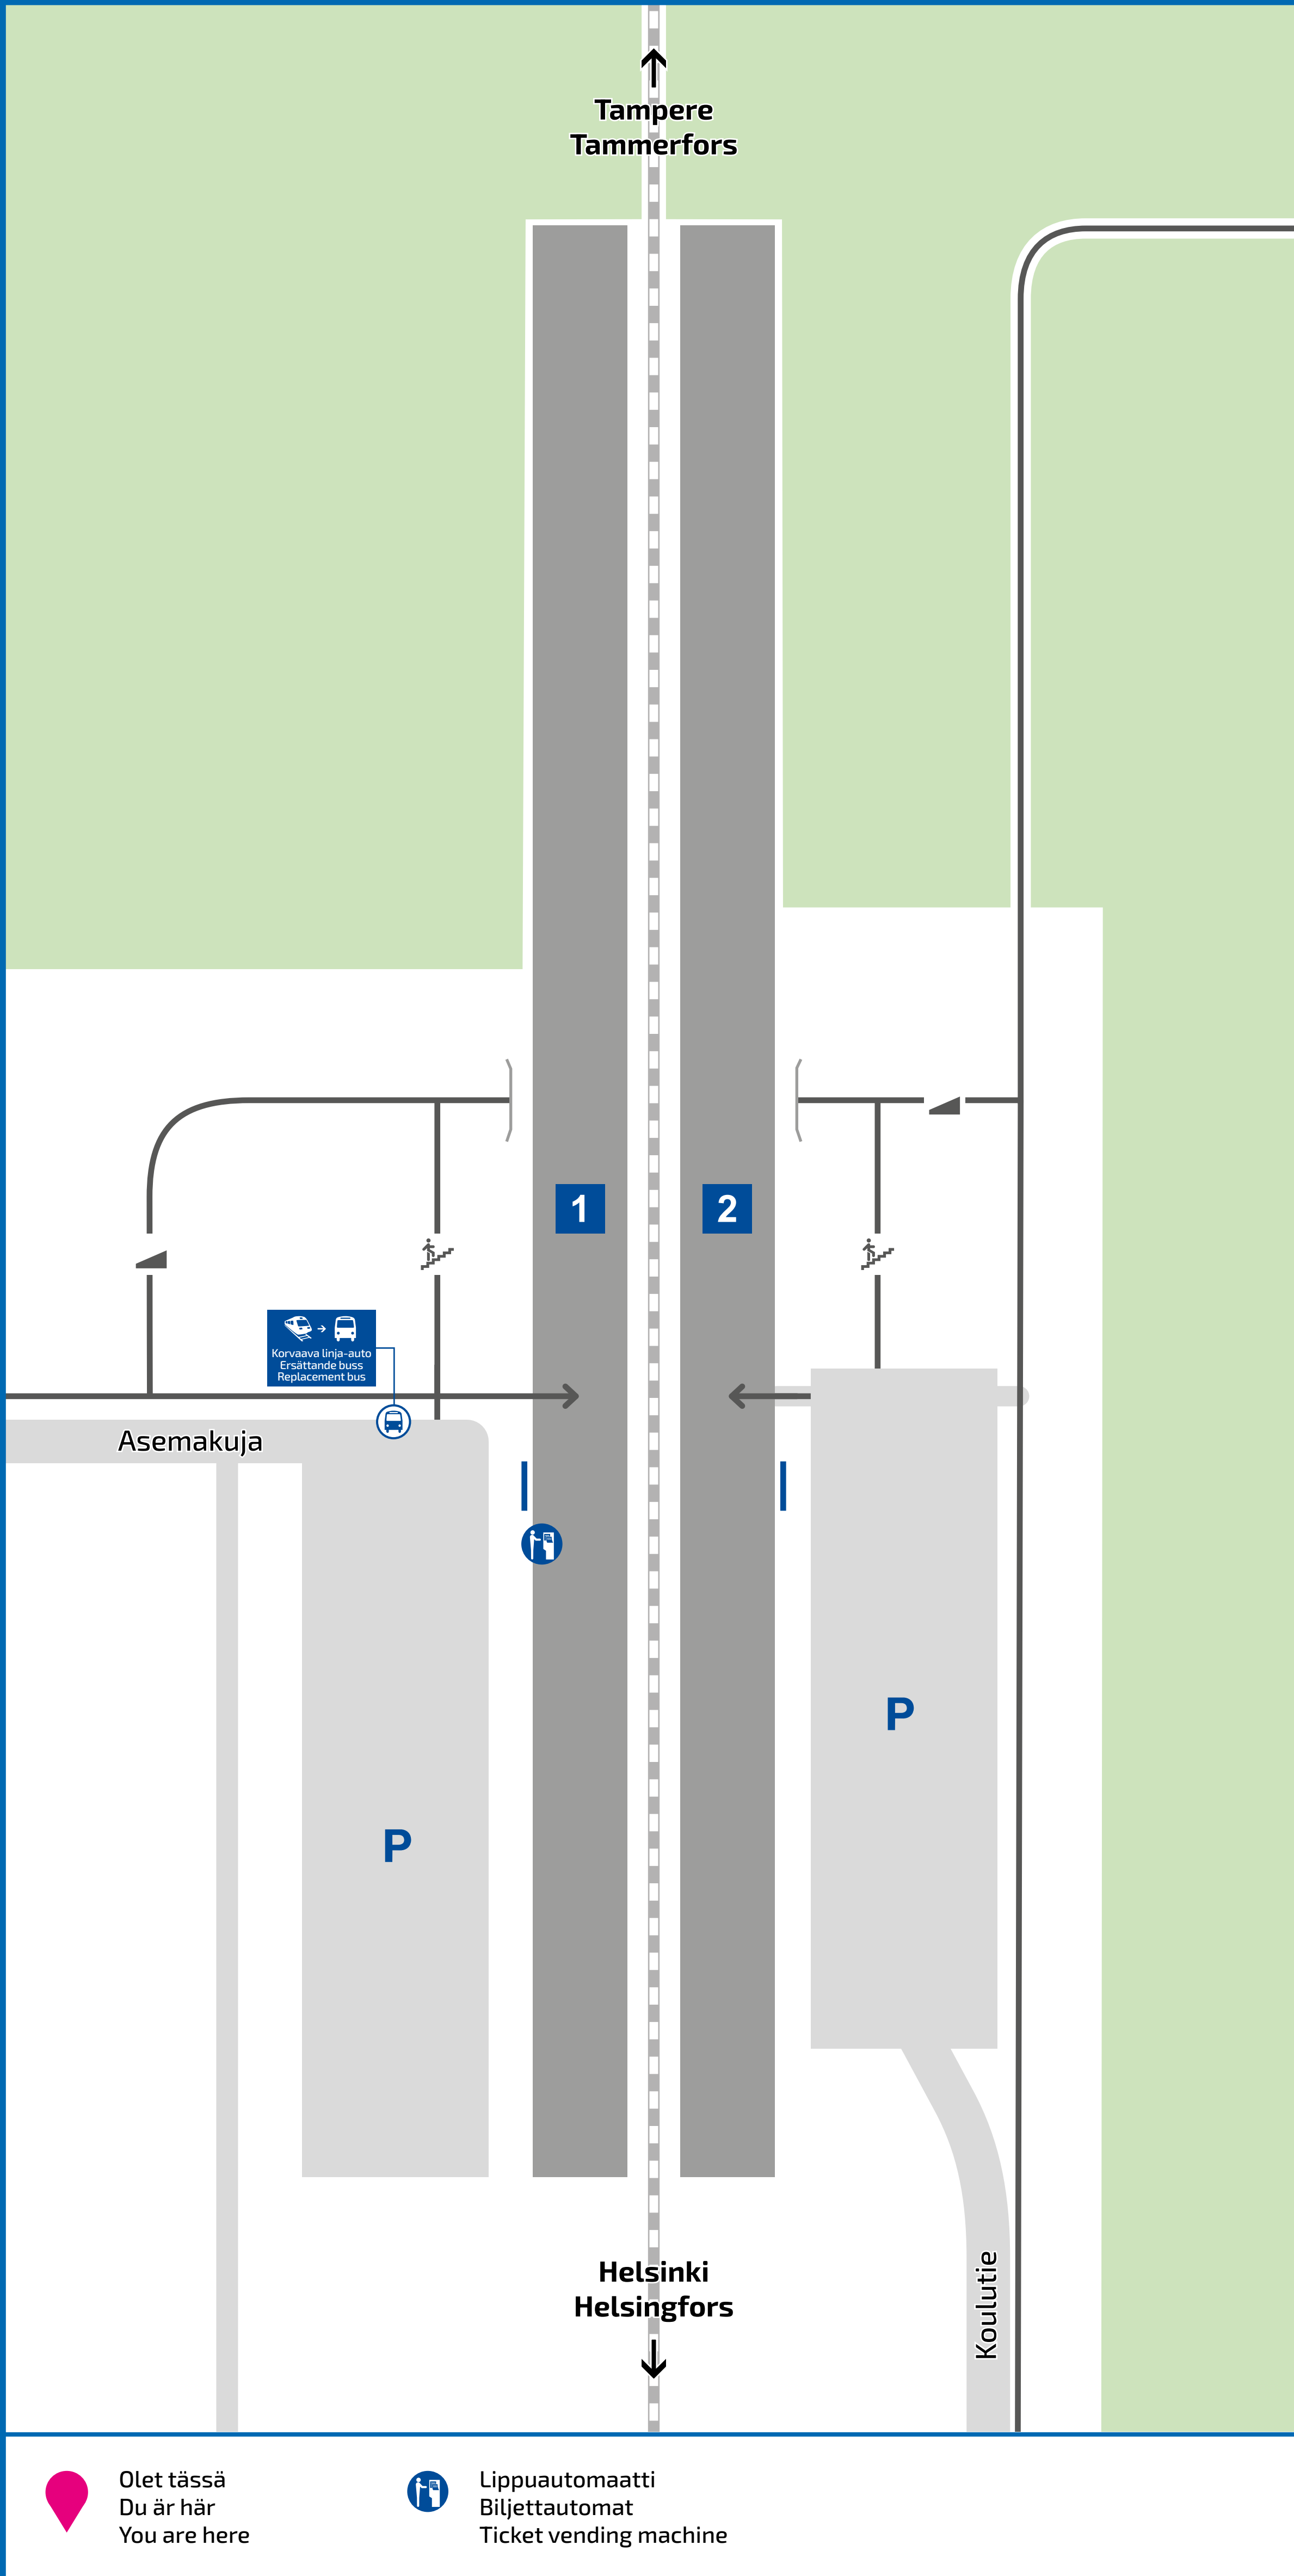

IITTALA (HÄMEENLINNA)

Asemakuja 4
14500 Iittala

Hätänumero
Nödnymret
Emergency number

112

Kunnossapito ja palaute
Liikenteen asiakaspalvelu
+358 295 020 600
palautevayla.fi/aspa

Aseman palvelut
Lippuautomaatti